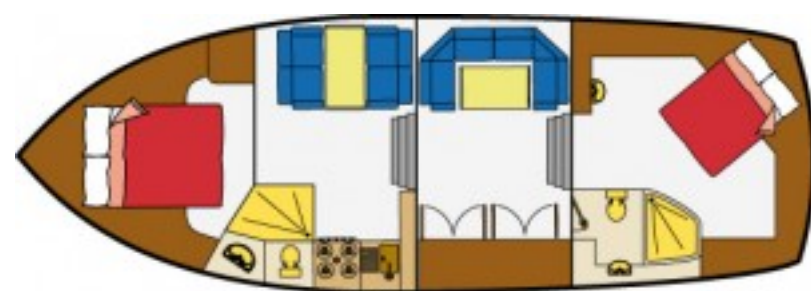

Maayke 12.50 4-6 pers.

Indeling:

In de voorpunt een 2-persoons Frans bed - mooie douche + toilet en wasbakje - veel kastruimte.

Pantry:

Hoek keuken - 3-vlams gasfornuis - 100 liter koelkast - warm en koud water - magnetron - koffiezetapparaat - dinette: om te bouwen als 2-persoons bed

Salon:

Hoekbank met tafel en veel kast ruimte.

Achterkajuit:

Royaal 2-persoons Frans bed - ruime douche + toilet en wasbakje.

Technische gegevens:

lengte: 12.50 m.

breedte: 4.00 m.

diepgang: 0.95 m.

doorvaart

(met beugel): 4.50 m.

doorvaart

(zonder beugel): 3.60 m.

90 pk diesel

diesel: 500 l.

water: 500 l.

eigen support, kleurentelevisie, Radio CD speler, kompas, dieptemeter, roerstandmeter, hekschroef, boegschroef, schotel, hetelucht verwarming, magnetron, koffieset apparaat,

boiler: 70 l.

koelkast: 60 l.